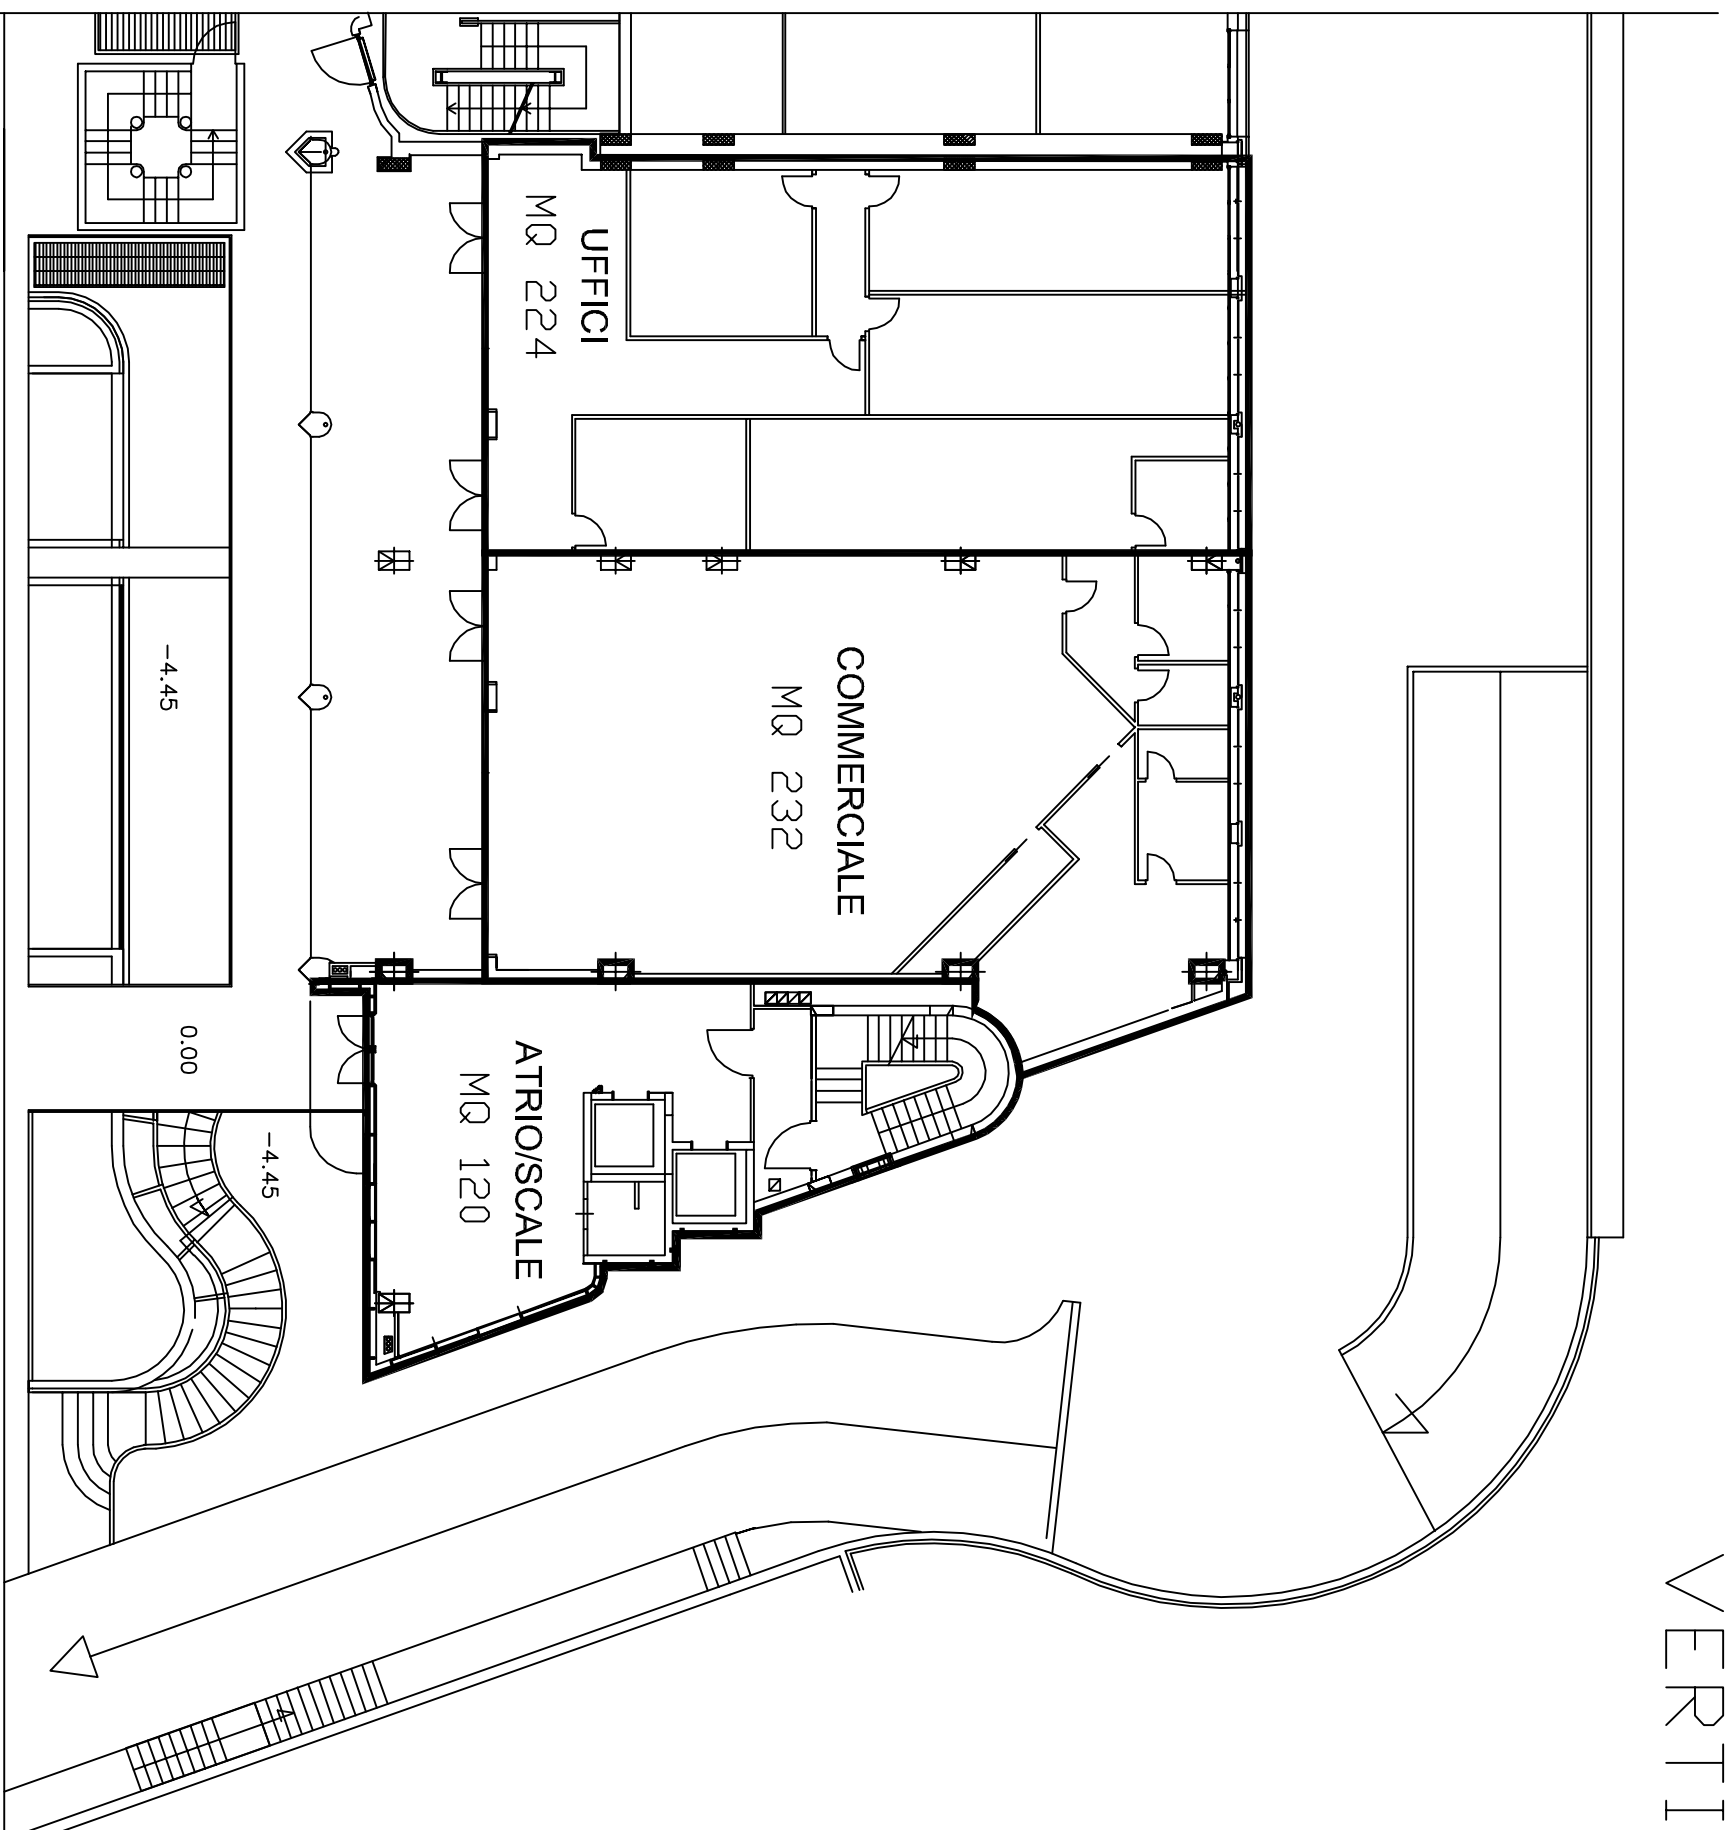

CASERTA
VIA SANTA CHIARA
VERTICALE C

PIANTA PIANO TERRA

STATO DI FATTO