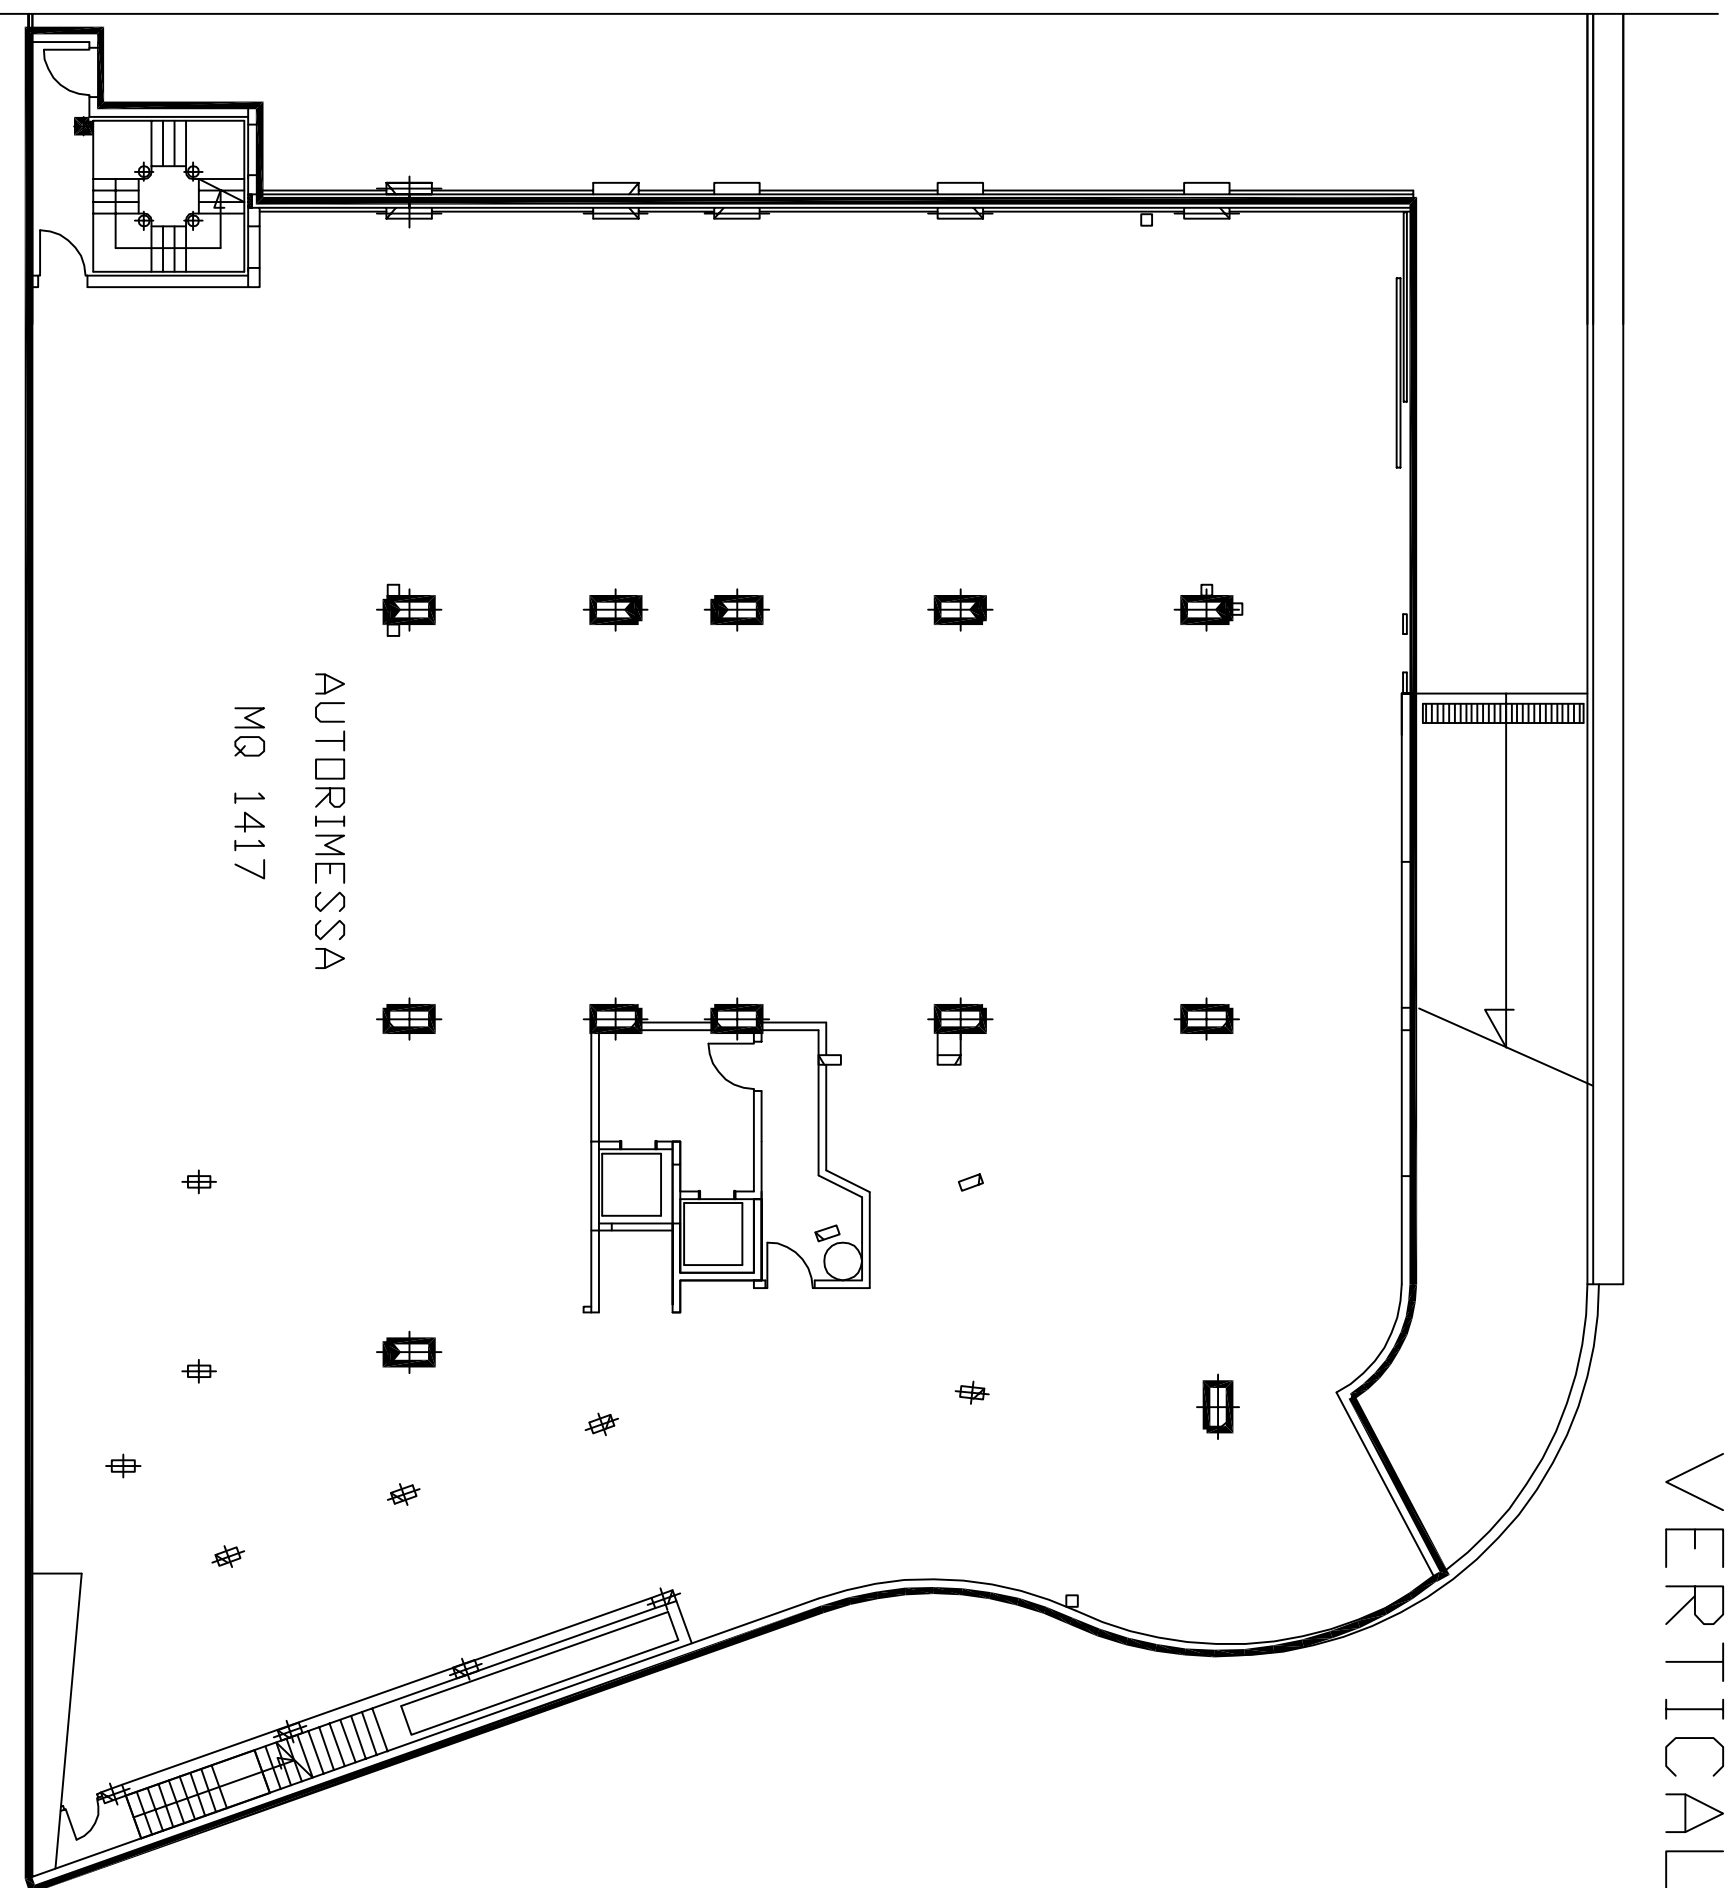

CASERTA  
VIA SANTA CHIARA  
VERTICALE C

AUTORIMESSA  
MQ 1417

PIANTA PIANO SECONDO INTERRATO  
STATO DI FATTO