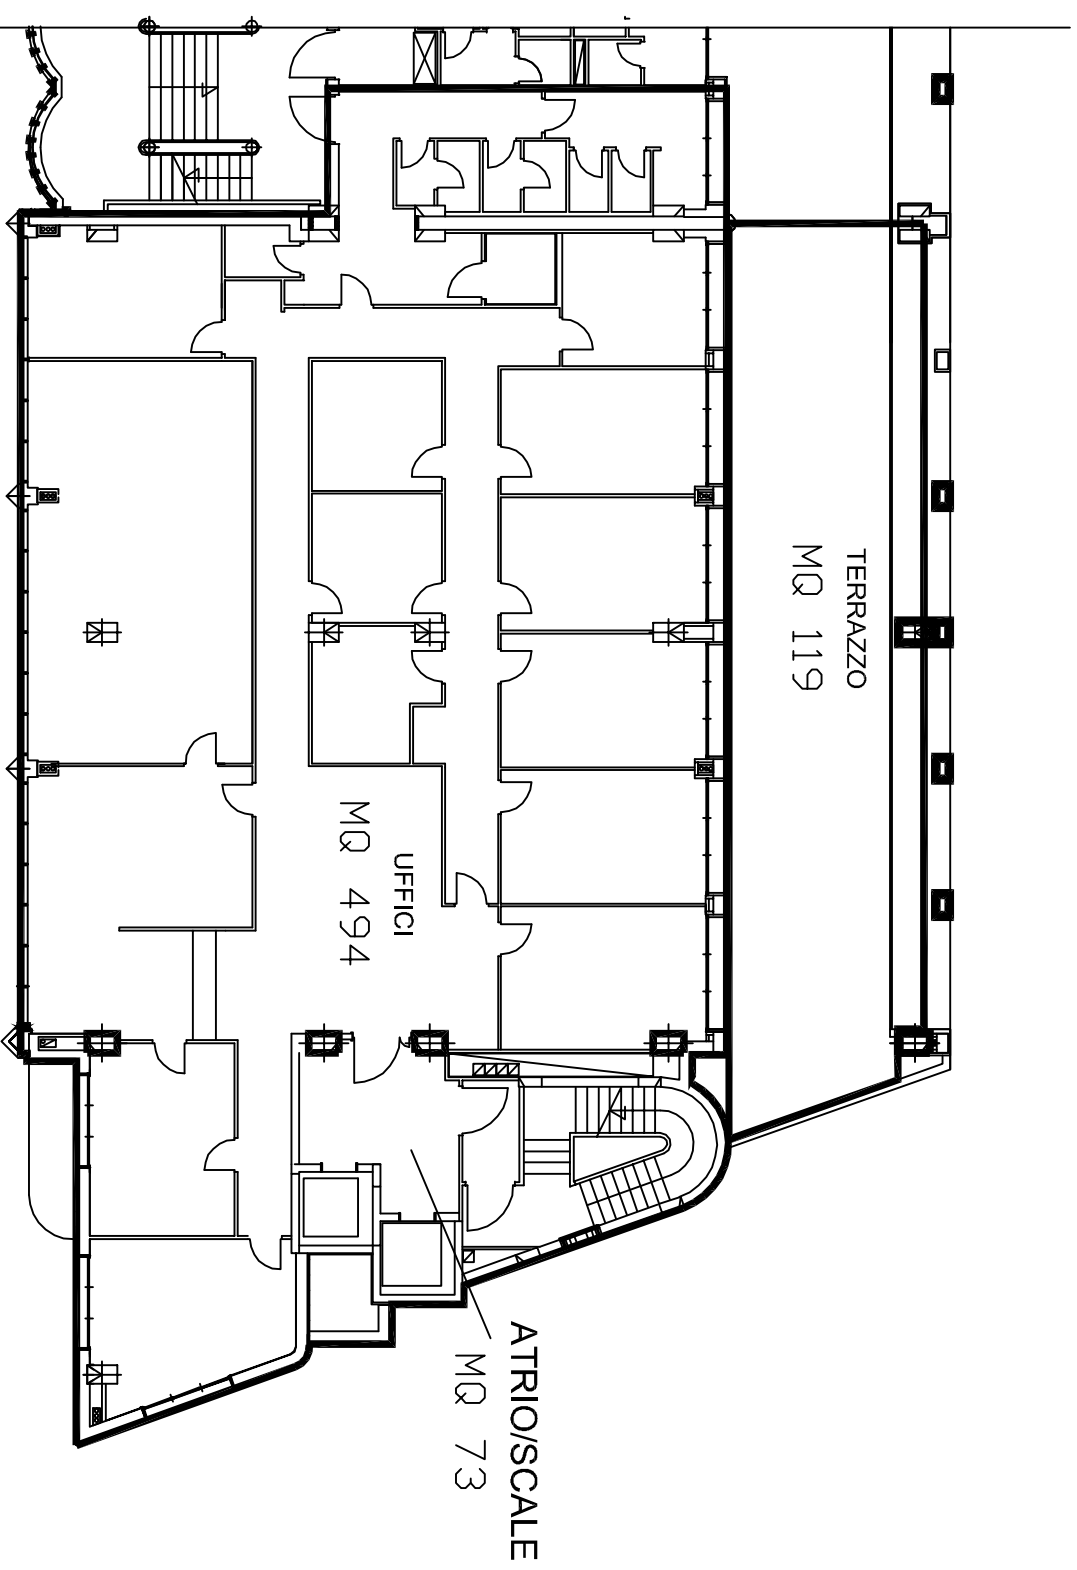

CASERTA  
VIA SANTA CHIARA  
VERTICALE C

PIANTA PIANO PRIMO  
STATO DI FATTO