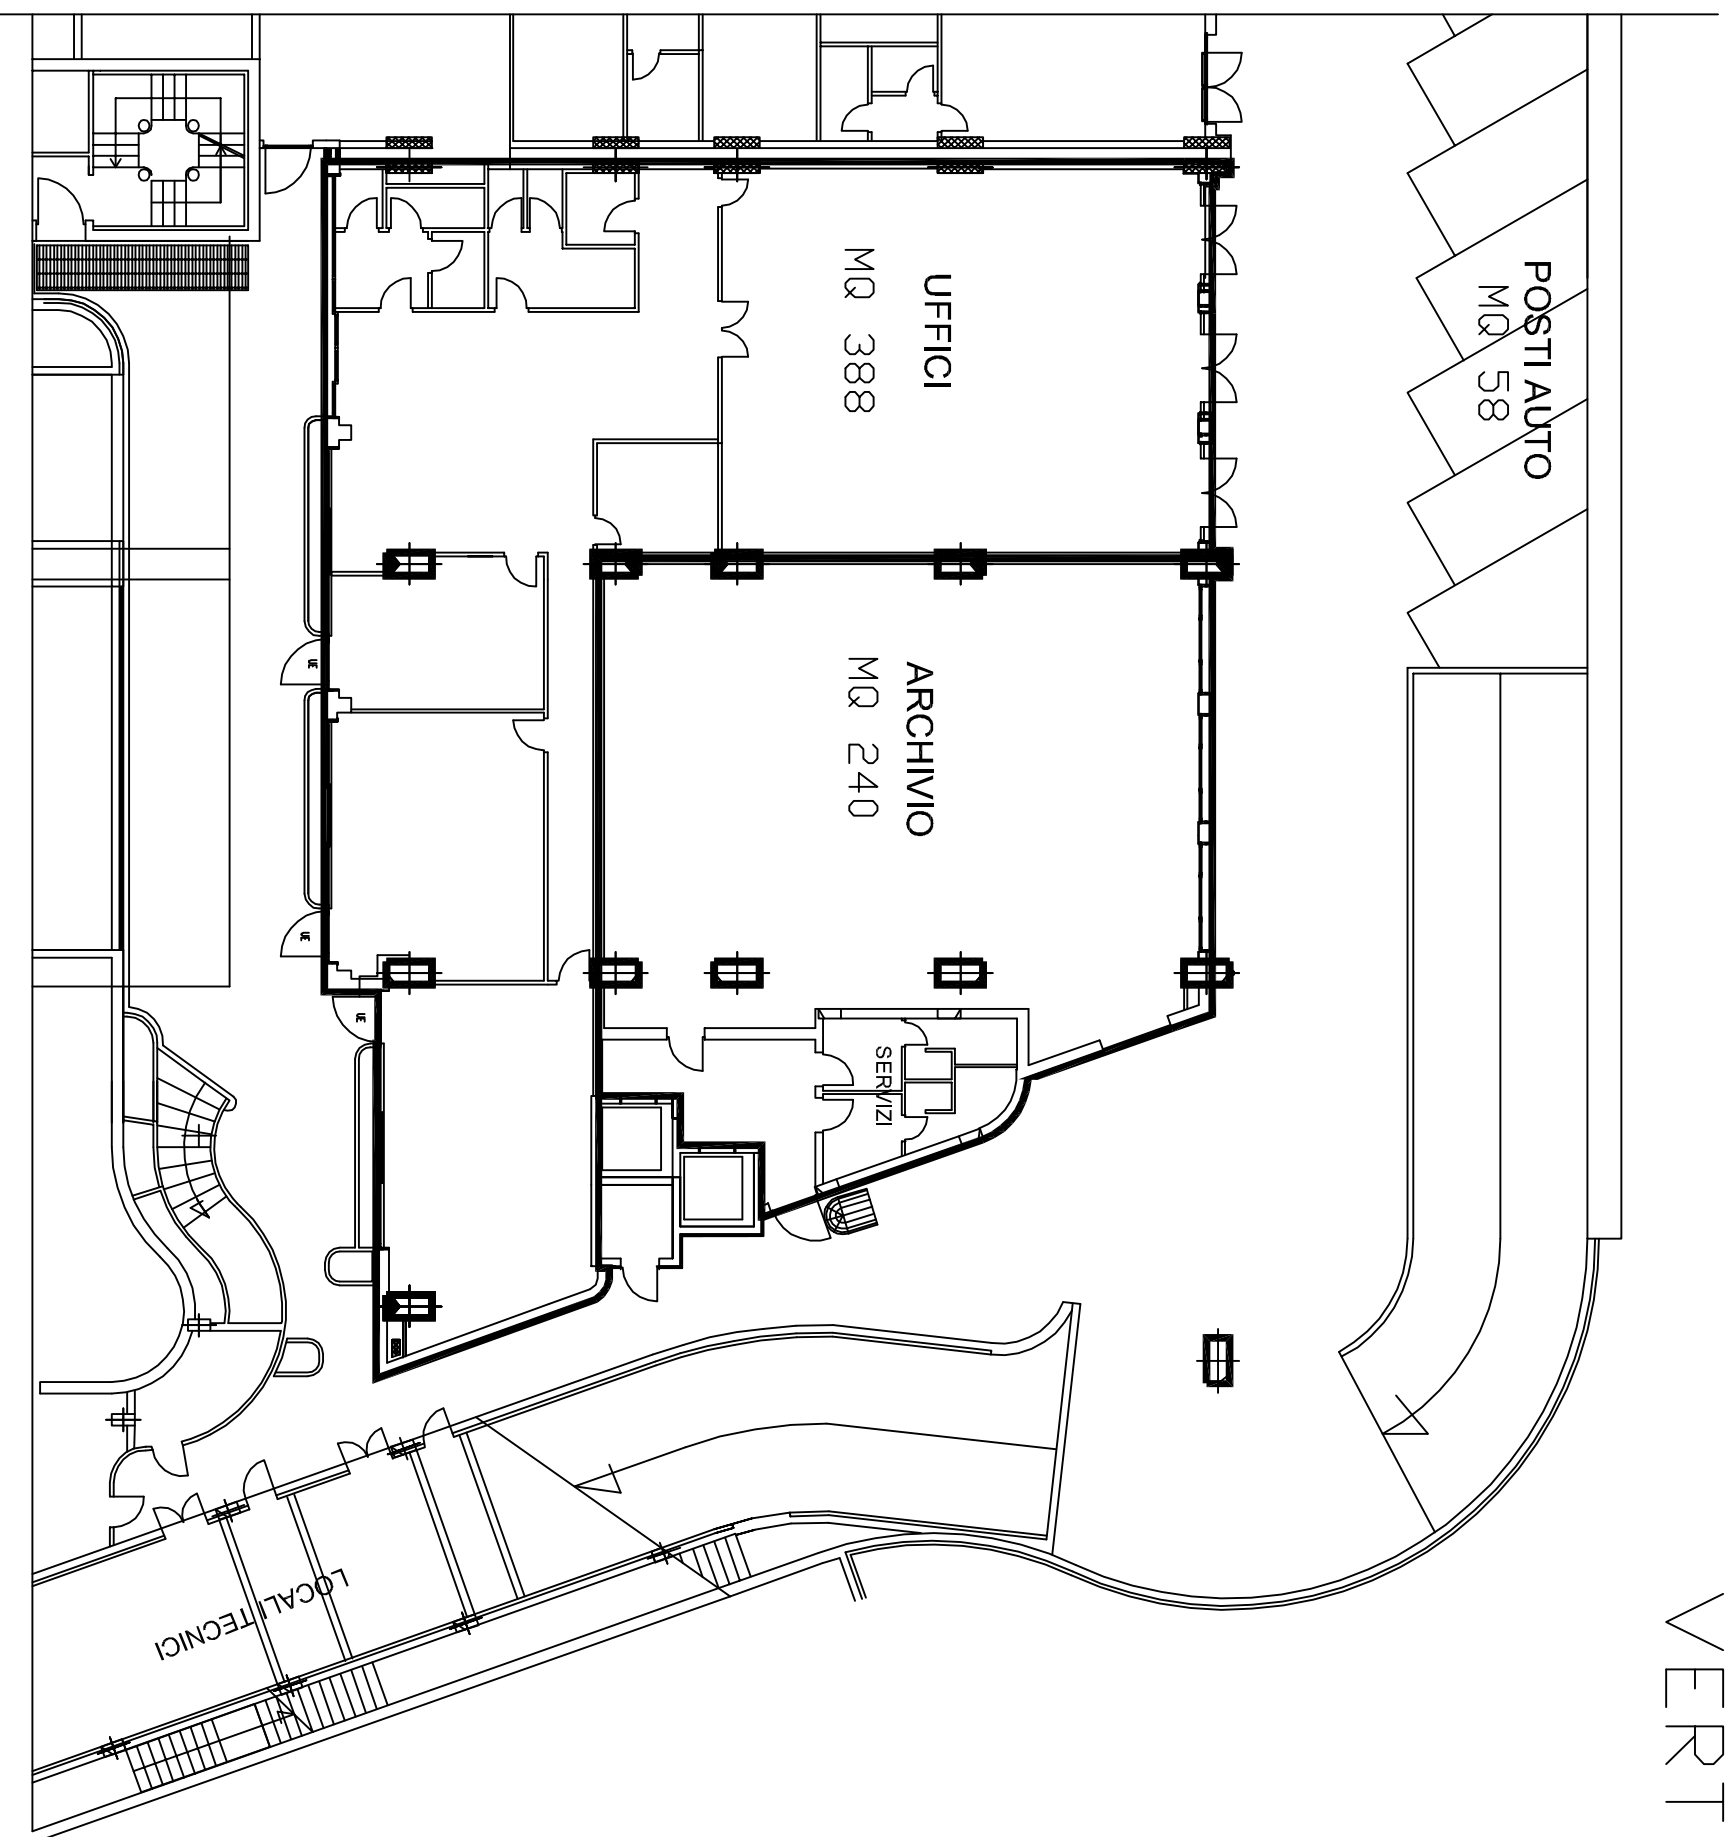

CASERTA
VIA SANTA CHIARA
VERTICALE C

PIANTA PIANO PRIMO INTERRATO
STATO DI FATTO