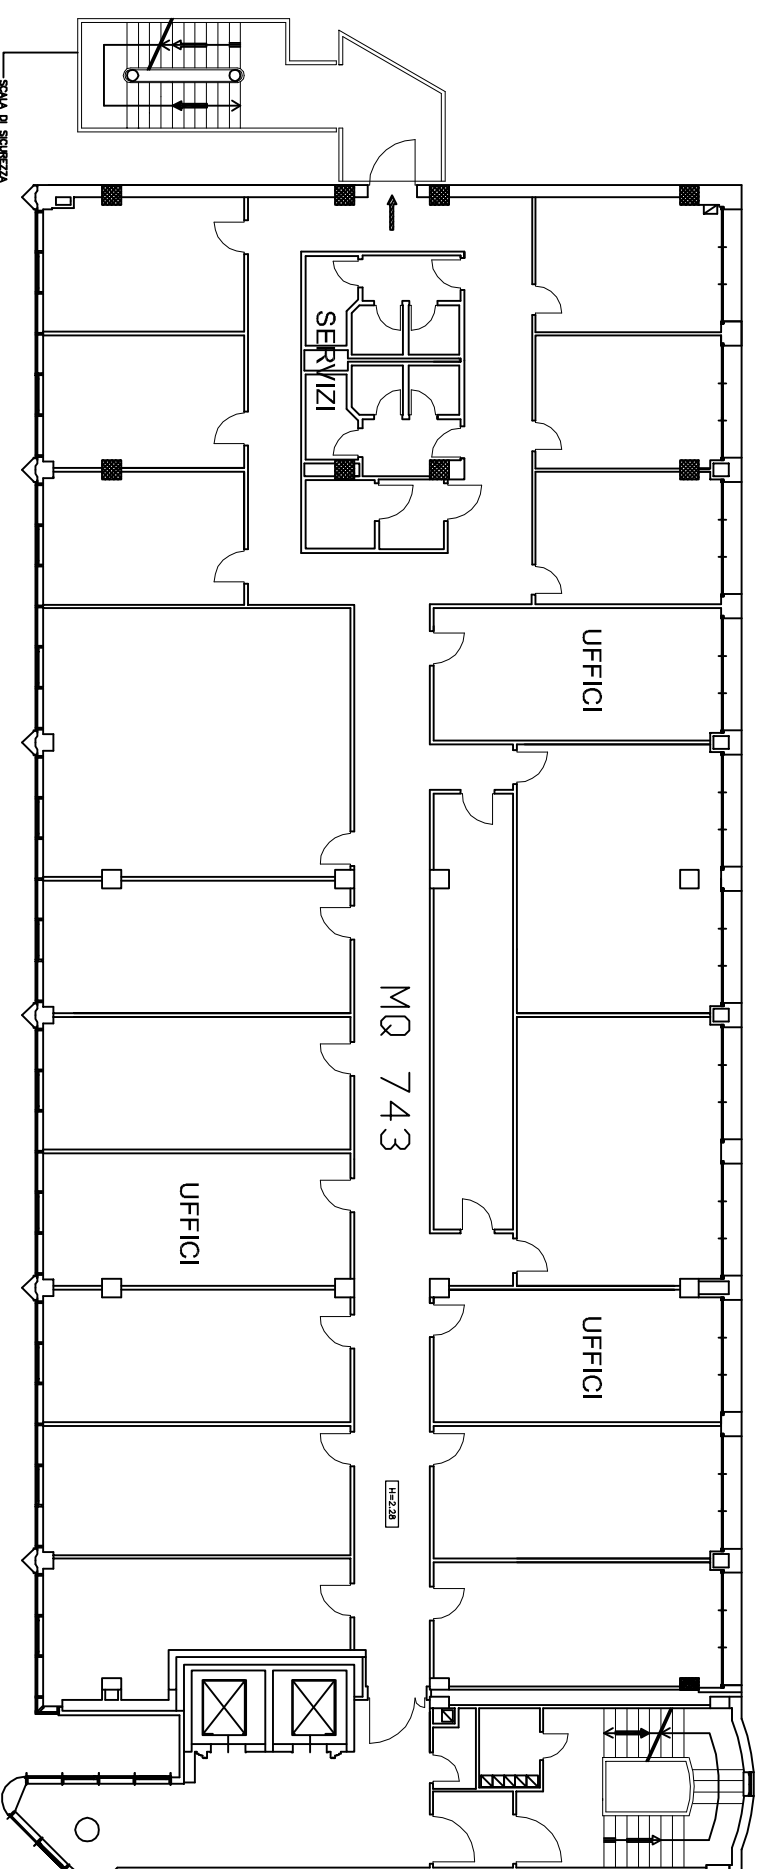

CASERTA
VIA SANTA CHIARA
VERTICALE A

PIANTA PIANO TERZO (+10.32)

STATO DI FATTO