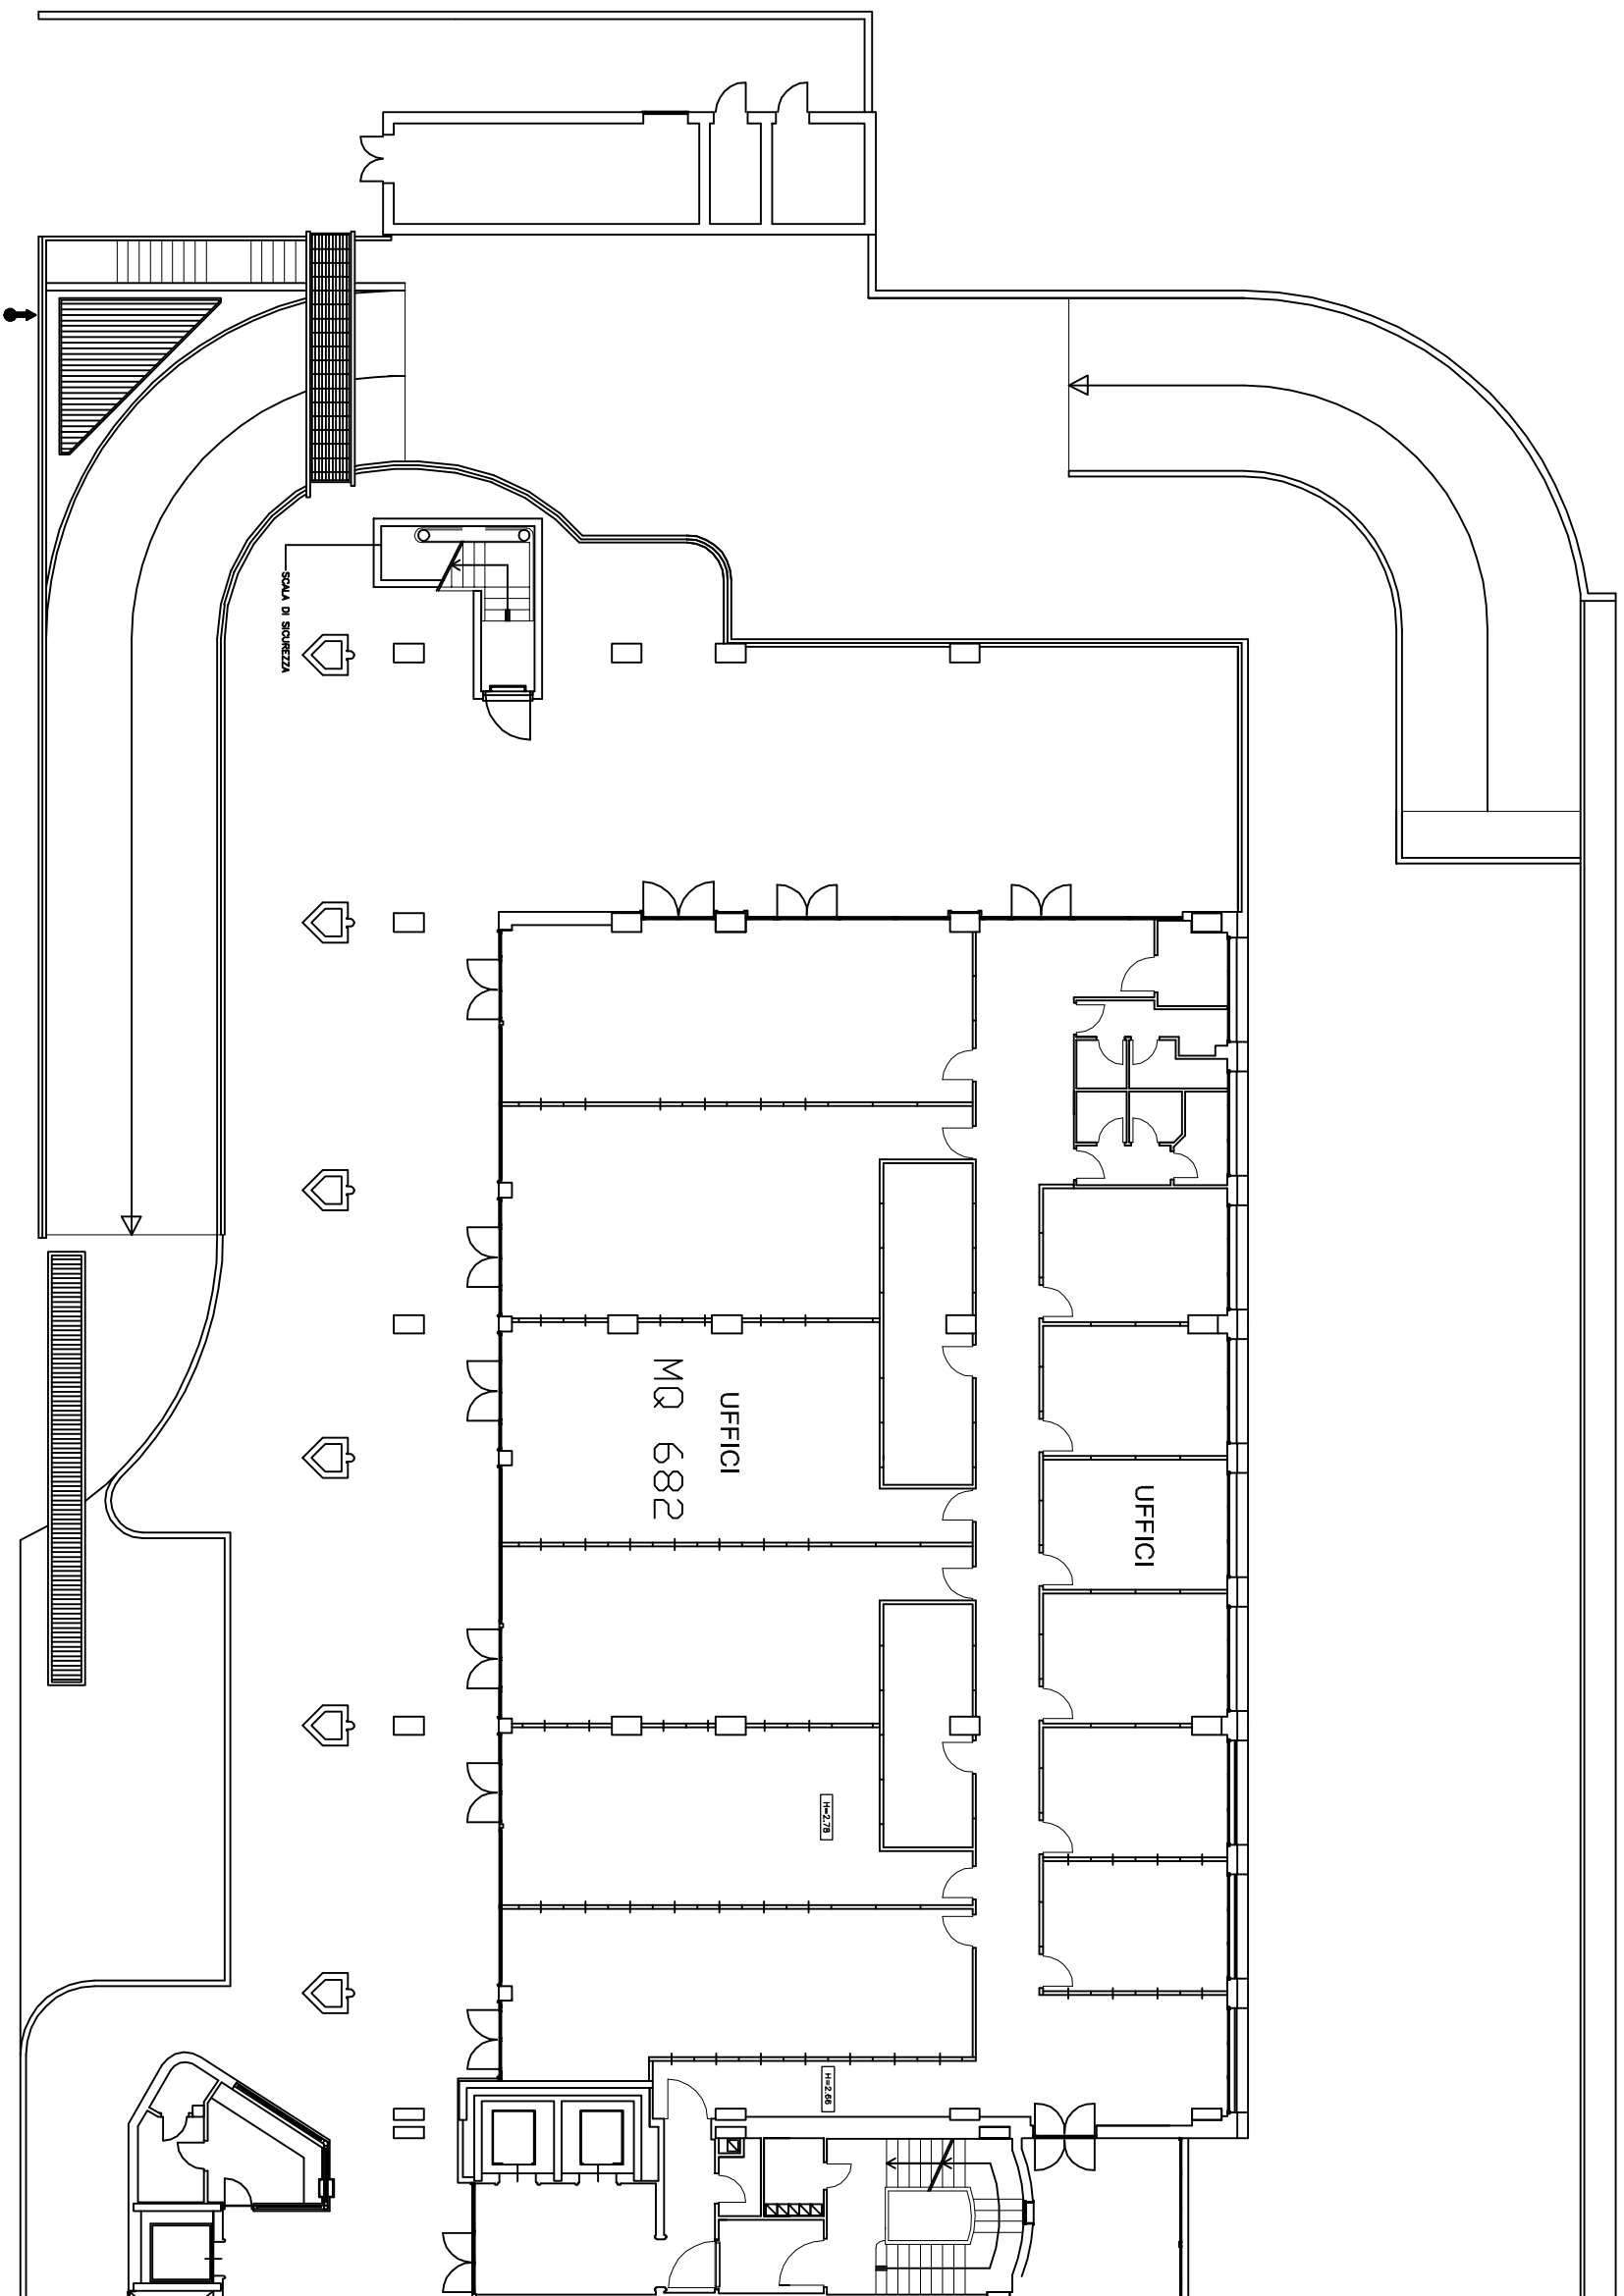

CASERTA
VIA SANTA CHIARA
VERTICALE A

PIANTA PIANO TERRA

STATO DI FATTO