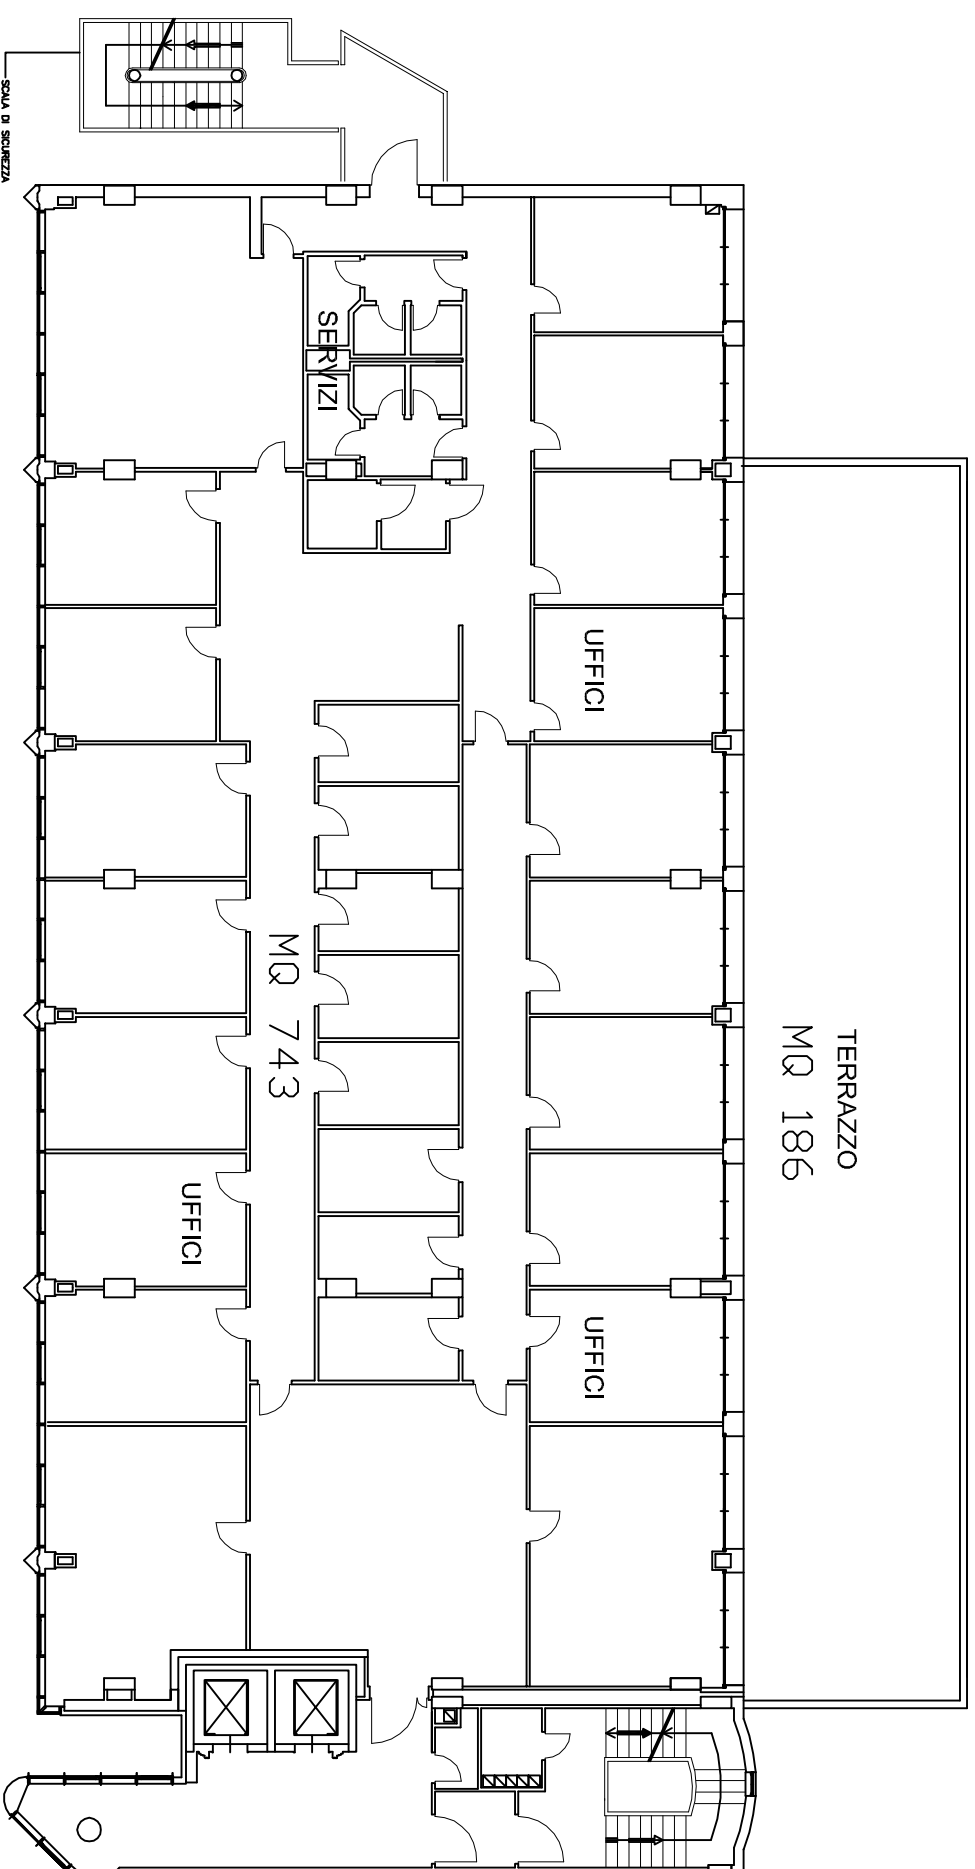

CASERTA
VIA SANTA CHIARA
VERTICALE A

PIANTA PIANO SECONDO (+7.00)

STATO DI FATTO