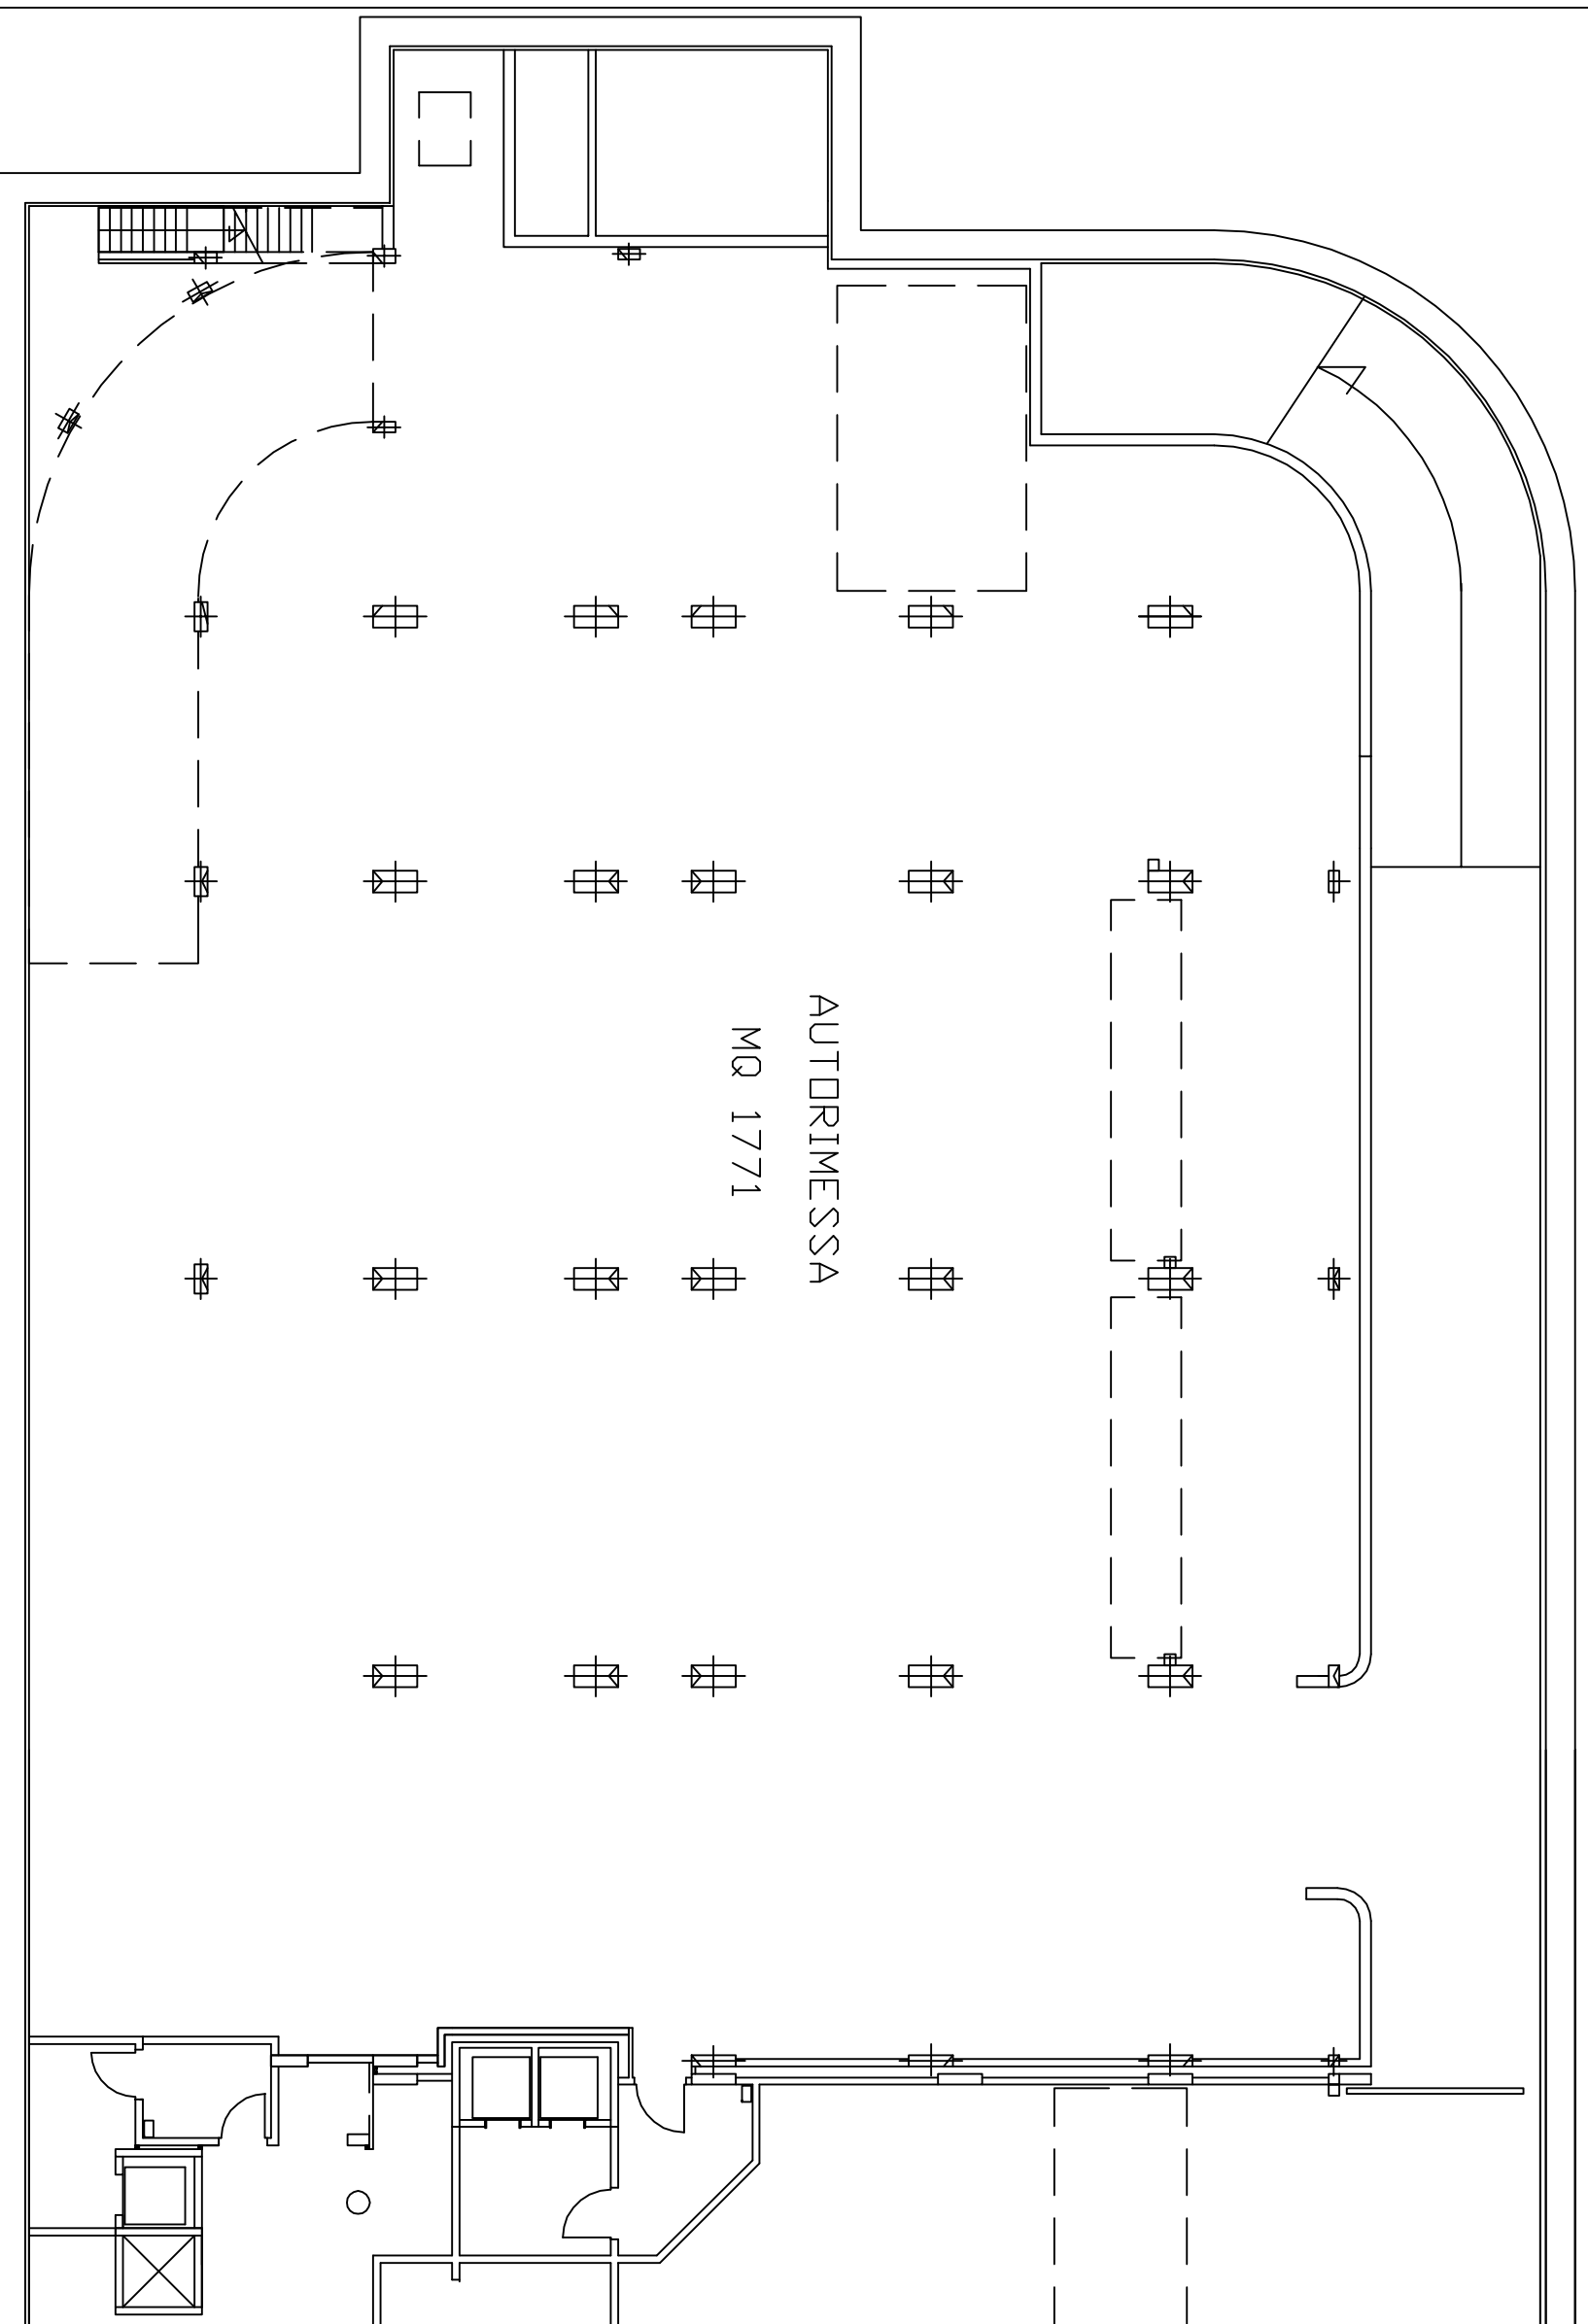

CASERTA
VIA SANTA CHIARA
VERTICALE A

PIANTA PIANO SECONDO INTERRATO (-7.40)

STATO DI FATTO