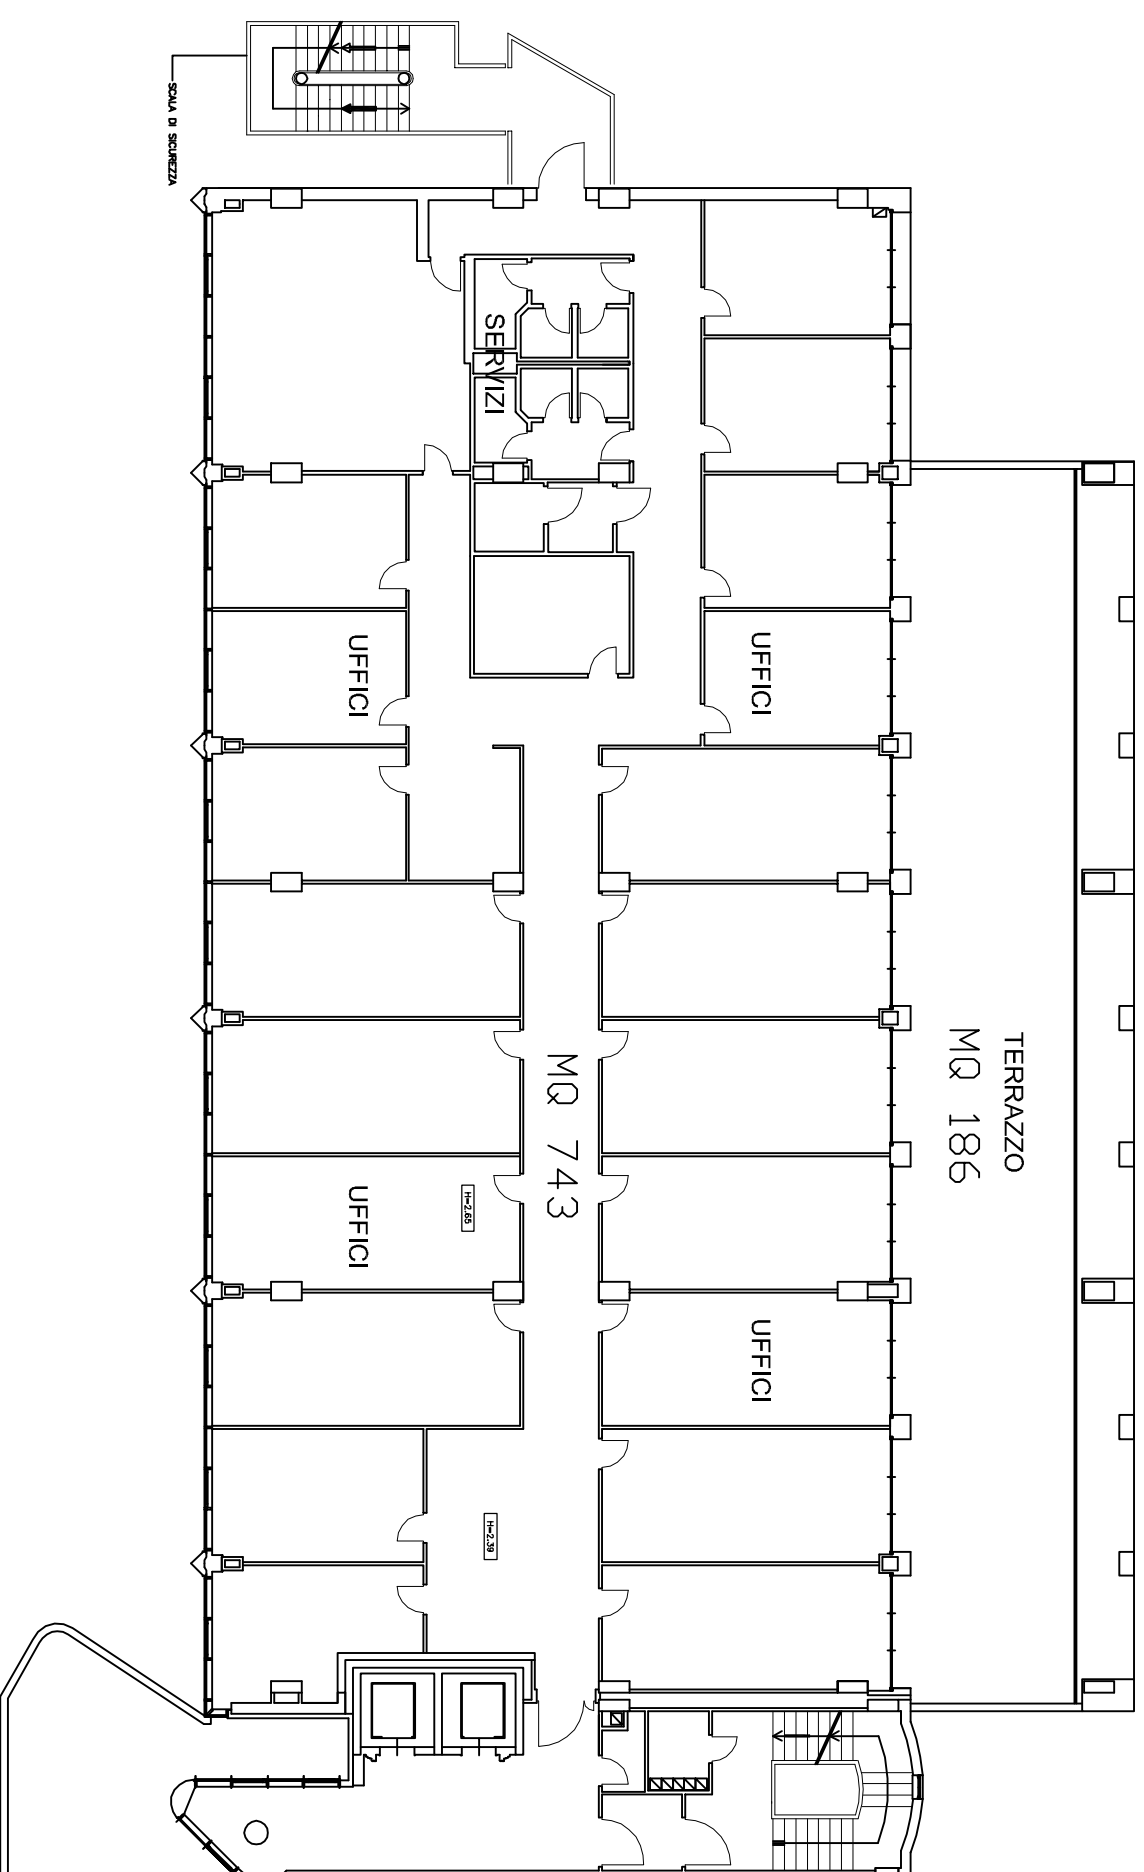

CASERTA
VIA SANTA CHIARA
VERTICALE A

PIANTA PIANO PRIMO (+3.68)

STATO DI FATTO